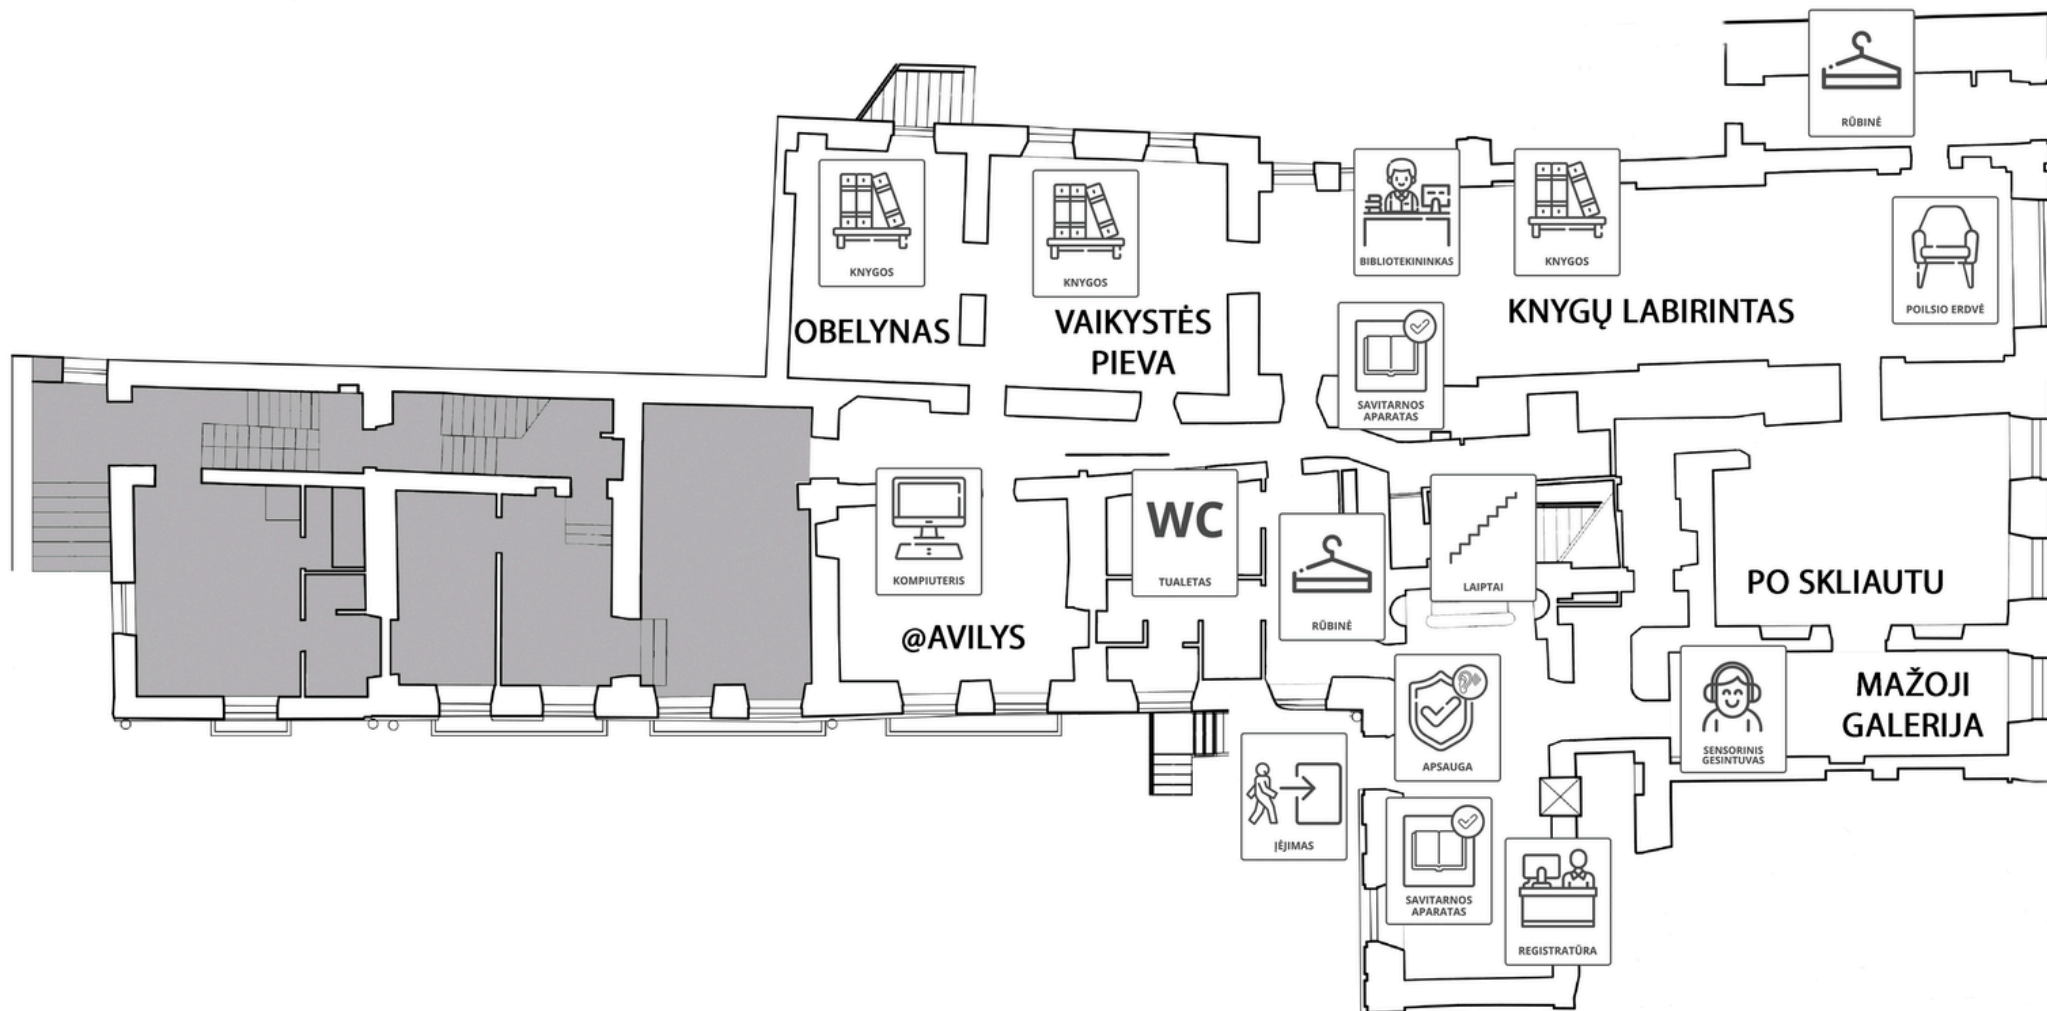

INFORMACINIS PLANAS

Vaikų biblioteka